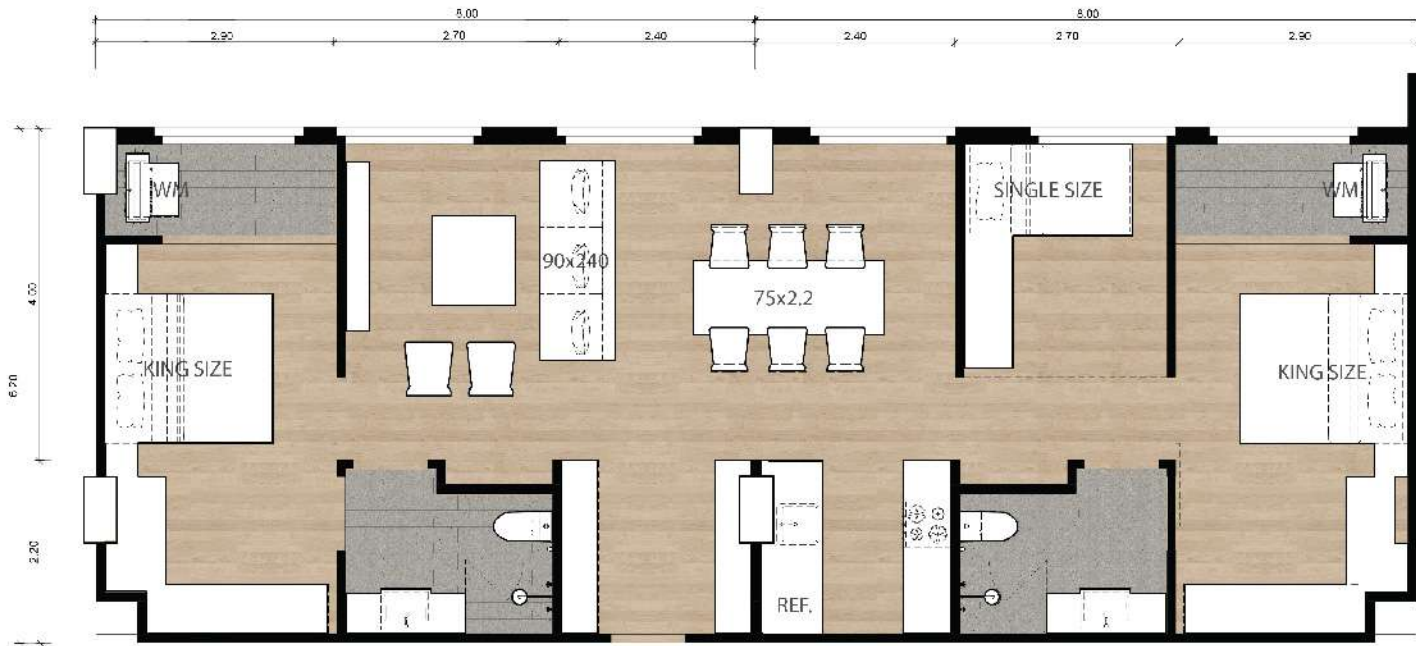

2nd - 7th FLOOR PLAN

ROOF FLOOR PLAN

TYPE 1A : 1 BEDROOM 38 SQ.M.

TYPE 1A : 1 BEDROOM (CORNER) 38 SQ.M.

TYPE 1A COMBINE : 2 BEDROOM 76 SQ.M.

TYPE 2A : 3 BEDROOM 138 SQ.M.

TYPE 1B : 2 BEDROOM 47.00 SQ.M.

TYPE 1B : 1 BEDROOM 47 SQ.M.

TYPE 1B : 1 BEDROOM (CORNER) 47.00 SQ.M.

TYPE 1B COMBINE : 3 BEDROOM 94 SQ.M.

TYPE 1B COMBINE : 2 BEDROOM 94 SQ.M

Места поблизости

1. Аква Парк «Blue Tree»
2. Гольф Клуб «Laguna»
3. пляжный Клуб «Хана»
4. пляжный Клуб «Catch»
5. Храм «Choeng Thale»
6. Мини Гольф «Phuket Adventure»
7. Торговая улица «Boat Avenue»
8. Торговая улица «Porto de Phuket Mall»
9. пляж Лаян