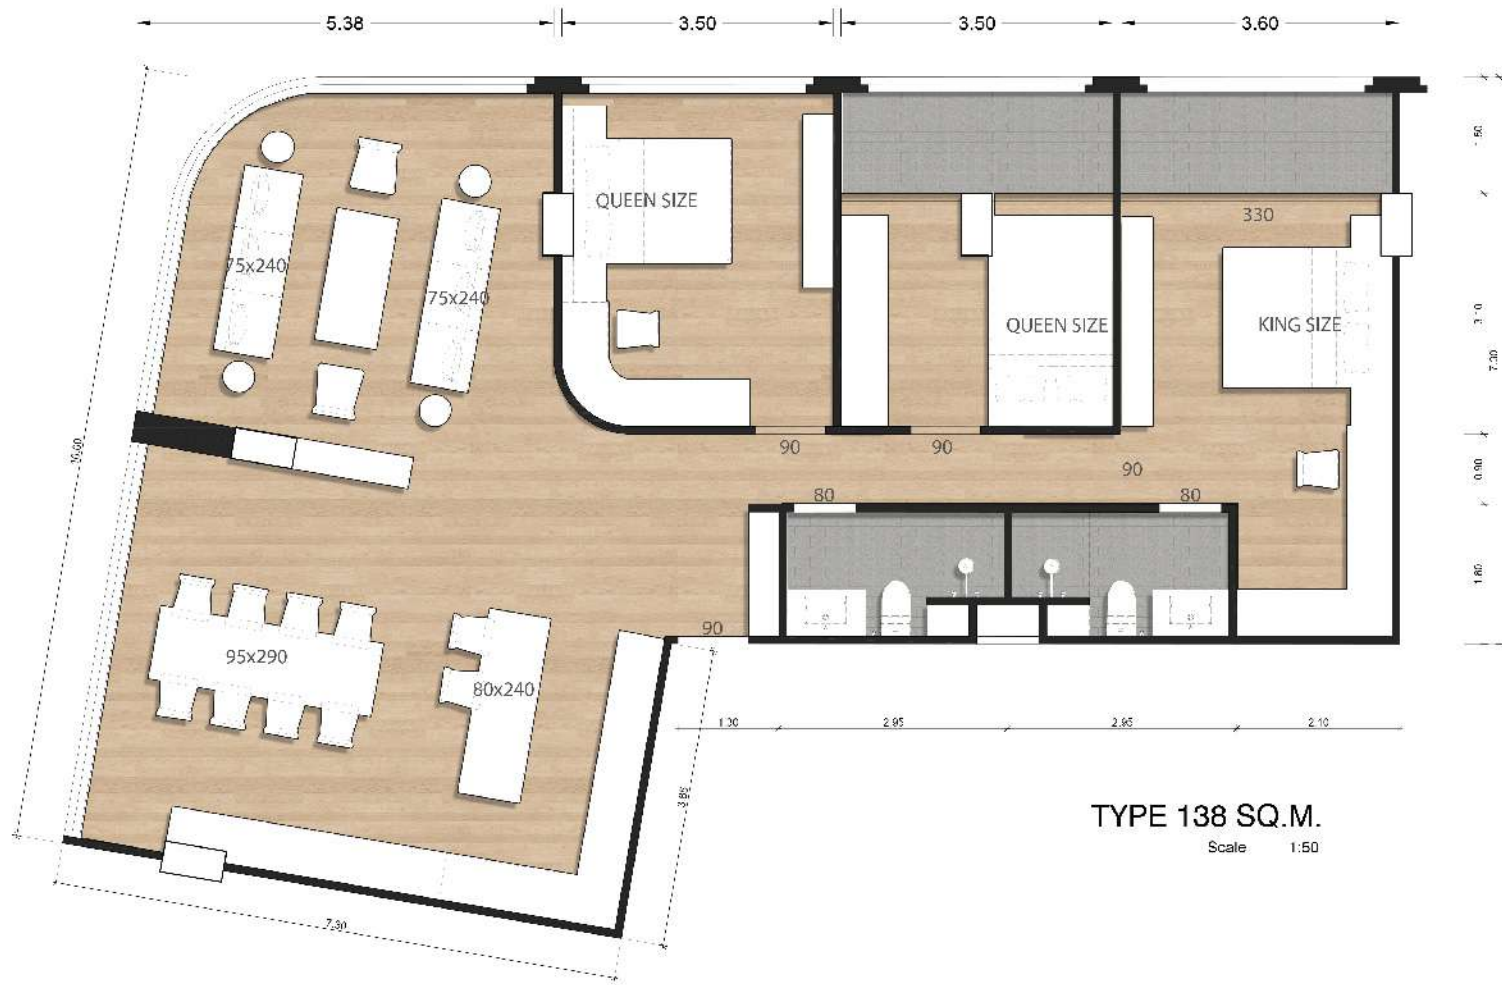

2nd - 7th FLOOR PLAN

ROOF FLOOR PLAN

TYPE 1A : 1 BEDROOM 38 SQ.M.

TYPE 1A : 1 BEDROOM (CORNER) 38 SQ.M.

TYPE 1A COMBINE : 2 BEDROOM 76 SQ.M.

TYPE 2A : 3 BEDROOM 138 SQ.M.

TYPE 1B : 2 BEDROOM 47.00 SQ.M.

TYPE 1B : 1 BEDROOM 47 SQ.M.

TYPE 1B : 1 BEDROOM (CORNER) 47.00 SQ.M.

TYPE 1B COMBINE : 3 BEDROOM 94 SQ.M.

TYPE 1B COMBINE : 2 BEDROOM 94 SQ.M

Места поблизости

1. Аква Парк «Blue Tree»
2. Гольф Клуб «Laguna»
3. пляжный Клуб «Хана»
4. пляжный Клуб «Catch»
5. Храм «Choeng Thale»
6. Мини Гольф «Phuket Adventure»
7. Торговая улица «Boat Avenue»
8. Торговая улица «Porto de Phuket Mall»
9. пляж Лаян