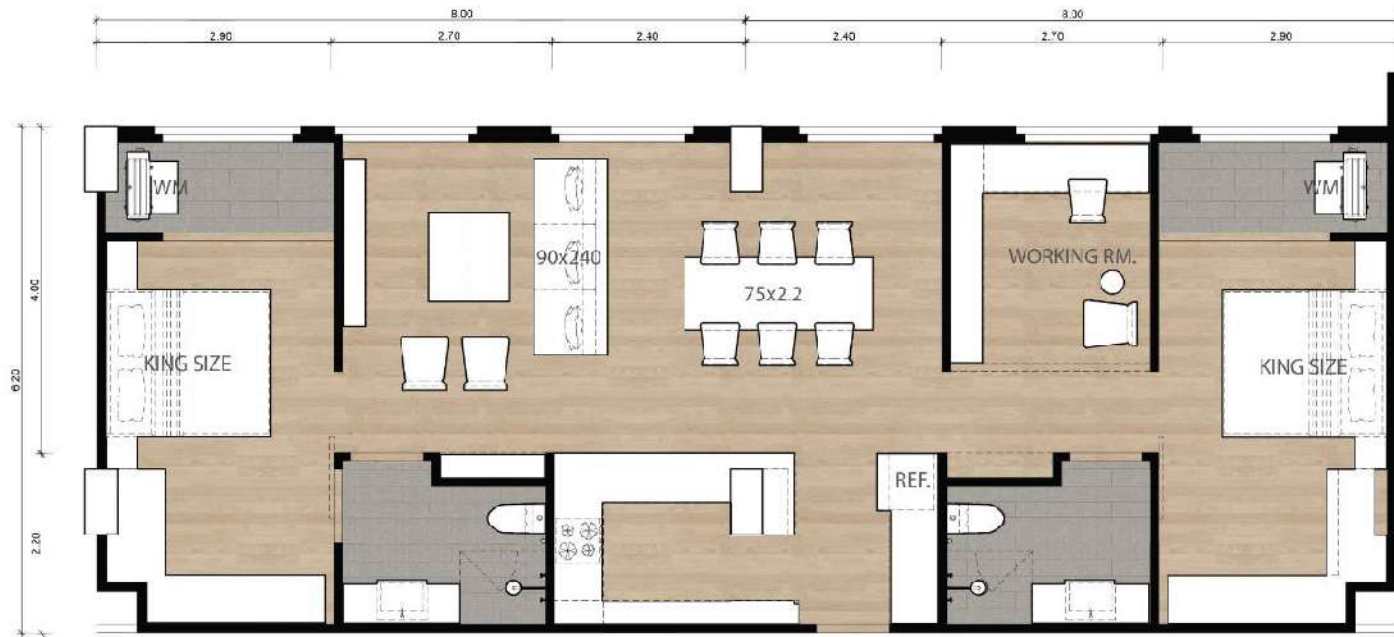

2nd - 7th FLOOR PLAN

ROOF FLOOR PLAN

TYPE 1A : 1 BEDROOM 38 SQ.M.

TYPE 1A : 1 BEDROOM (CORNER) 38 SQ.M.

TYPE 1A COMBINE : 2 BEDROOM 76 SQ.M.

TYPE 2A : 3 BEDROOM 138 SQ.M.

TYPE 1B : 2 BEDROOM 47.00 SQ.M.

TYPE 1B : 1 BEDROOM 47 SQ.M.

TYPE 1B : 1 BEDROOM (CORNER) 47.00 SQ.M.

TYPE 1B COMBINE : 3 BEDROOM 94 SQ.M.

TYPE 1B COMBINE : 2 BEDROOM 94 SQ.M

Места поблизости

1. Аква Парк «Blue Tree»
2. Гольф Клуб «Laguna»
3. пляжный Клуб «Хана»
4. пляжный Клуб «Catch»
5. Храм «Choeng Thale»
6. Мини Гольф «Phuket Adventure»
7. Торговая улица «Boat Avenue»
8. Торговая улица «Porto de Phuket Mall»
9. пляж Лаян